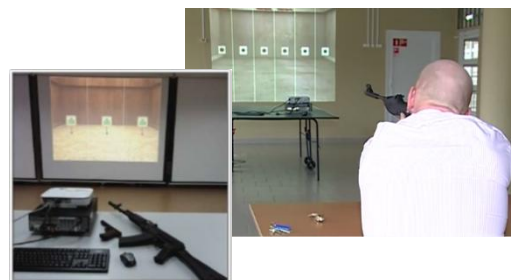

Оборудование, отмеченное звездочкой * можно заменить на свое.

Интерактивный лазерный тир ИЛТ-110

«КАДЕТ»

- ✓ КОЛИЧЕСТВО СТРЕЛКОВ – ОТ 1 ДО 6.
- ✓ МОЖНО ИСПОЛЬЗОВАТЬ СВОИ КОМПЬЮТЕР, ПРОЕКТОР, ЭКРАН И МАКЕТЫ ОРУЖИЯ.
- ✓ МОЖНО ВАРЬИРОВАТЬ КОЛИЧЕСТВО И ТИПЫ ОРУЖИЯ.
- ✓ МОЖНО ВЫБИРАТЬ РАЗЛИЧНЫЕ УЧЕБНЫЕ ПРОГРАММЫ

Интерактивный лазерный тир ИЛТ-110 «КАДЕТ»	1 шаг		
	Блок Управления	Лазерная камера с управляющей программой "Laser Ruby"	78 000
		На выбор: Струбцина или штатив для установки лазерной камеры	4 000
		+ Проектор*	По запросу
		+ Ноутбук*	По запросу
	2 шаг		
	Обучающие программы	1) Программа «Спортивная стрельба» (для выполнения нормативов Всероссийского физкультурно-спортивного комплекса «Готов к труду и обороне»)	30 000
		2) Программа «НВП Автомат»	30 000
		3) Программа «НВП Пистолет»	30 000
	3 шаг		
	Лазерное оружие	1) Лазерный пистолет Макарова ЛТ-120ПМ	50 400
		2) Лазерный автомат Калашникова (ЛТ-110АК)	65 100
		3) Лазерная винтовка (ЛТ-512С)	35 000
		4) Лазерный стрелковый тренажер ЛТ-330ПМ – подходит на имеющиеся макеты ПМ или АК.	16 000
	4 шаг		
	Проекцион ный экран	1) Проекционный экран без штатива*	9 000
2) Проекционный экран на штативе*		11 000	

★ Оружие подходит для электронного тира.

Что такое Лазерная камера?

Цифровая камера состоит из корпуса, светофильтра, шарового механизма и струбцины. Корпус камеры выполнен из пластика черного цвета. Внутри корпуса камеры установлен сенсор, обеспечивающий считывание лазерного пятна с экрана. Камера подключается к компьютеру с помощью кабеля USB, встроенного в корпус, длиной 1,4 м. Струбцина выполнена из алюминиевого сплава. (Для работы тира Кадет необходимы компьютер/ноутбук и проектор.)